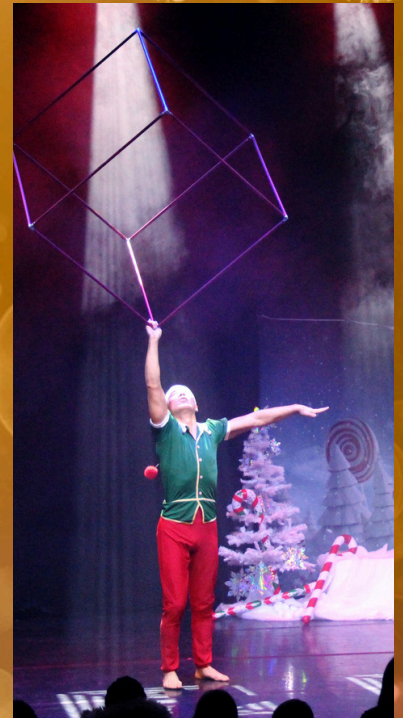

POLARIS

Spectacle acrobatique, lumineux
et musical

Synopsis : L'étoile POLARIS a disparu! Sans elle le père Noël ne pourra pas livrer les cadeaux et Noël sera gâché! Les lutins, aidés par la fée des lumières partent à sa recherche ... Nos acolytes comptent sur l'aide du public pour les aider dans leur quête .

Disciplines :

- Tissu aérien
- Portés acrobatiques
- Slinky, Marionnette géante
- Buugeng LED
- Danse dans une bulle 2m50
- Tambours japonais Taiko
- Interactivités avec le public
- Pixel POI logo reveal

Duo Tissu aérien

Bulle

Filet Aérien

Portés acrobatique

Slinky

Personnalisation du final
PIXEL POI LED :
Logos, images, textes

Jonglerie Cube

Découvrez Polaris : Le spectacle de Noël qui s'adapte à vos rêves !

Laissez vous envoûter par ce voyage enchanteur, proposé dans des configurations allant de 3 à 7 artistes ou plus !

Des **nouveaux personnages** et des disciplines inédites : Entrez dans un univers féérique peuplé de nouveaux visages tels que Luna et Esther la sorcière, des personnages captivants qui ensorcelleront petits et grands.